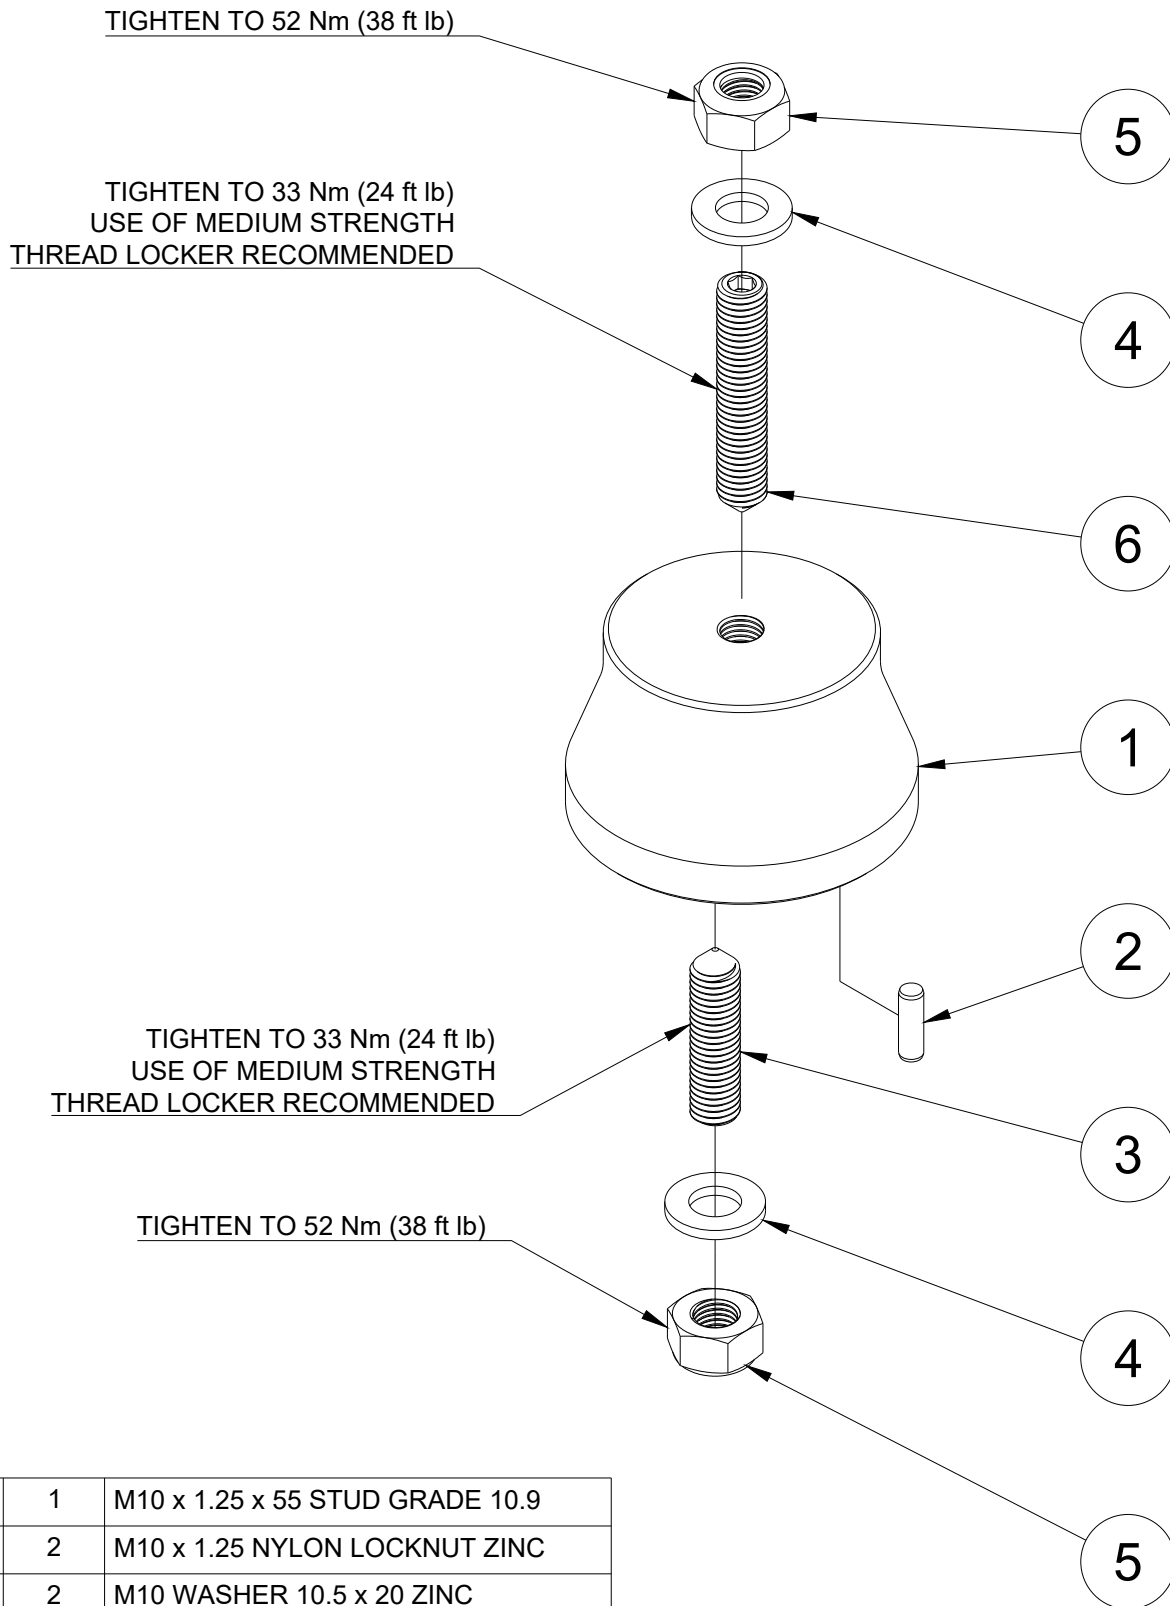

GTRX-SDMT

6	1	M10 x 1.25 x 55 STUD GRADE 10.9
5	2	M10 x 1.25 NYLON LOCKNUT ZINC
4	2	M10 WASHER 10.5 x 20 ZINC
3	1	M10 x 1.25 x 40 STUD GRADE 10.9
2	1	DOWEL PIN SS
1	1	GTR ENGINE MOUNT BODY
Item	Qty	Part Name
Parts List		